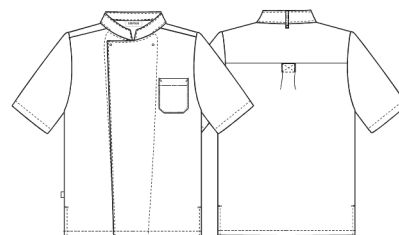

Date: 25-05-2023

2360-20-0-0-700

Unisex kock-/servicejacka s/s

KENTAUR®

Work Wear of Denmark

- 2360 är stor i storleken
- Kinakrage
- 1 bröstficka
- Dold tryckknappstängning
- Veck i rygg
- Hank i nacken för bröstförkläde
- Kort ärm
- Slits i sidan

Kvalitet: 65/35% PES/CO, 245 g/m2

Färg: svart 700

Konstruktion: 3X1 Twill

Lagerst.: 2XS-3XL

Tvättinstruktion

Kan tvättas enligt ISO15797. Tvättas före användning. Använd den angivna temperaturen vid tvätt. Färgtapp kan förekomma vid användning av desinfektionsmedel.

Tryckknappar bör vara öppna. För att minska skynklor bör maskinen inte fyllas mer än 2/3.

Måltolerance +/- 1 cm. Mätningar er efter tvätt. Alla mått är i cm.

		2XS	XS	S	M	L	XL	2XL	3XL
Chest	A	106,5	114,5	122,5	130,5	138,5	146,5	154,5	162,5
Bottom	B	102,5	110,5	118,5	126,5	134,5	142,5	150,5	158,5
Sleevelength	C	28,5	29,5	30,5	31,5	32	33	33,5	34,5
Backlength	E	72	73	74	75,5	77,5	79,5	81,5	83,5