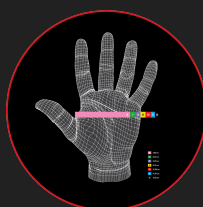

### Egenskaper

CE-CAT1

Precision

EN420

Bomull

STORLEKSGUIDE

CREATE. PERFORM. PROTECT.

[glovespro.com](http://glovespro.com)